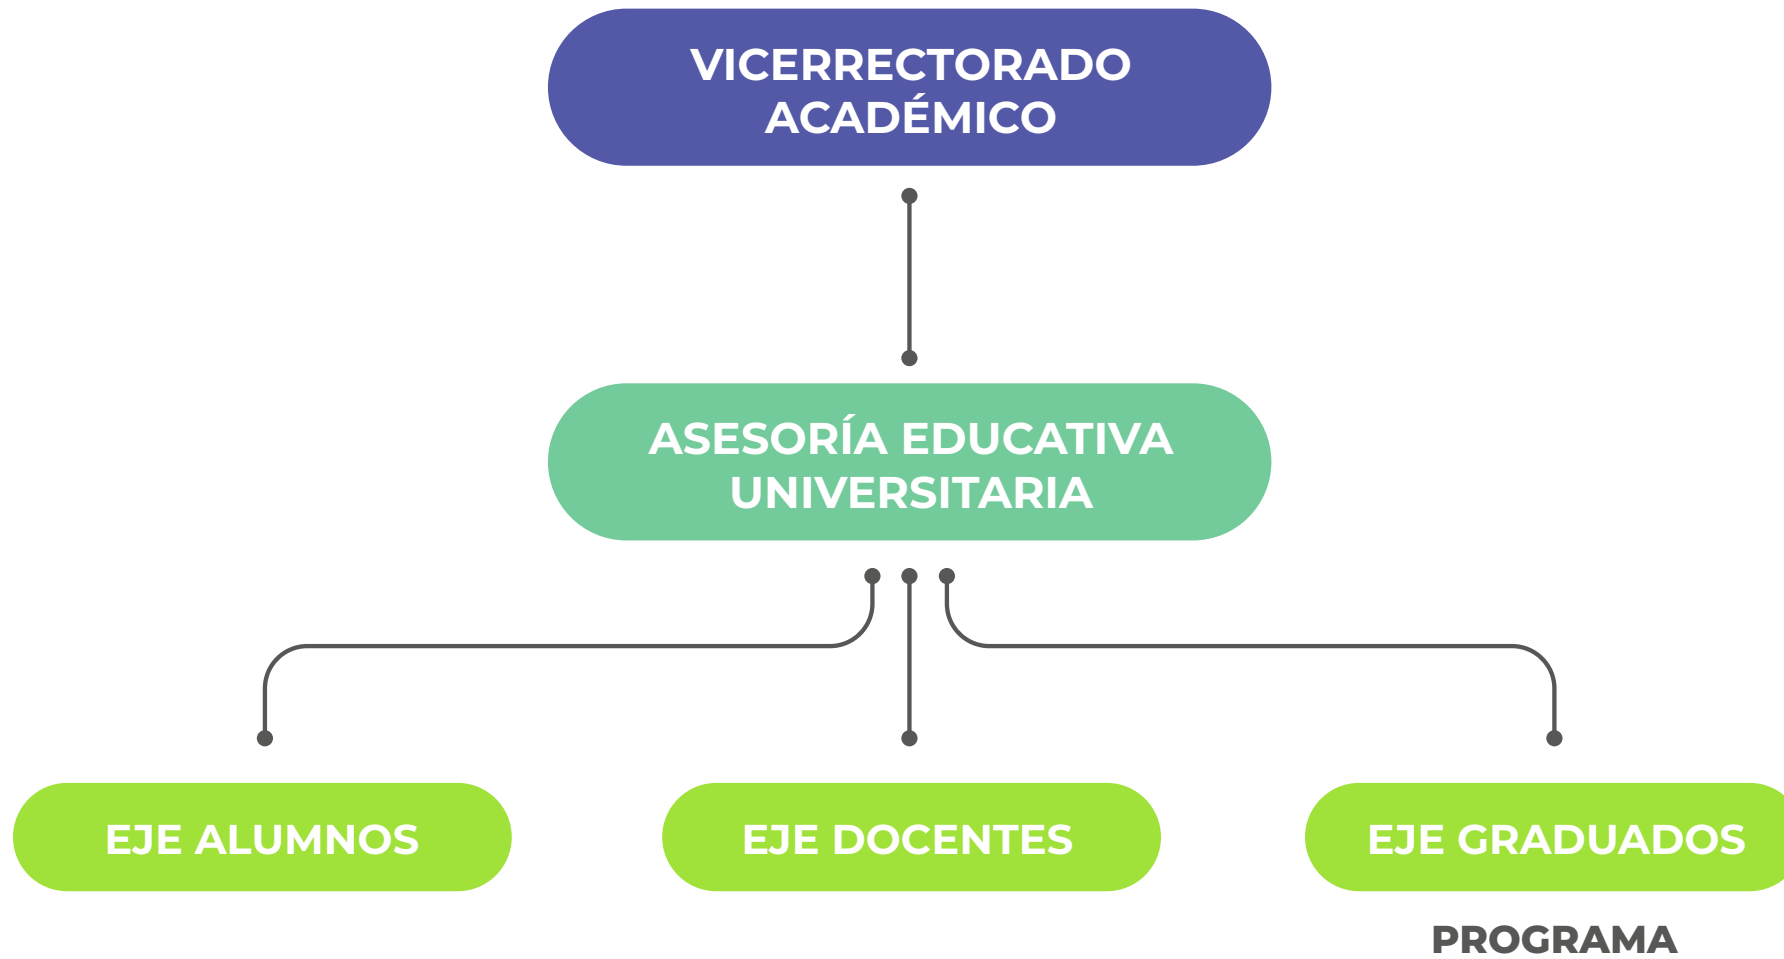

PROGRAMA DE GRADUADOS

MGTR. ANDRÉS ALLISIARDI

ASESORÍA EDUCATIVA
UNIVERSITARIA
EJE GRADUADOS

UNIVERSIDAD
MAZA

El Programa de Graduados busca que la UMaza sea:

Un lugar que invite a **quedarse**.
Una casa de puertas abiertas que invite a **volver**.

Entiende al ámbito universitario como un espacio de vínculos sinérgicos entre **graduados, organizaciones empleadoras y academia**.

Áreas de trabajo

SOCIAL

Vida universitaria como punto de encuentro.

Objetivo:

Promover el sentido de pertenencia y estimular la participación activa de graduados.

ACADÉMICO / OCUPACIONAL

Destrezas necesarias para una inserción laboral efectiva.

Objetivo:

Tender un puente que facilite el desembarco en el terreno profesional.

INVESTIGATIVA

Procesos de retroalimentación y evaluación institucional.

Objetivo:

Generar un registro estadístico que contemple datos actualizados sobre graduados, su satisfacción y grado de inserción laboral.